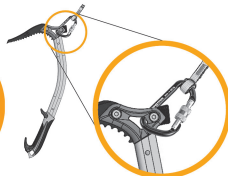

Glacier walking attachment Připojení pro chůzi

Wrong climbing attachment
Nesprávné připojení pro lezení

ver: 16597022707 0316

SINGING ROCK s.r.o.
Poniklá 317 • CZ - 514 01 Poniklá • Czech Republic
Tel. + 420 481 585 007 • Fax + 420 481 540 040
E-mail: info@singingrock.cz

www.singingrock.com

Váha
Weight

3 kN
Pevnost
Strength