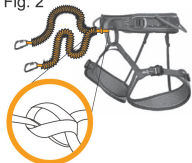

# Bungee

- Lehká pružná smyčka slouží k připojení cepínu k sedacímu úvazku.
- Ztracení cepínu je díky tomu nemožné.
- Délka ramen eliminuje jejich zauzlování.
- Jejich pružnost umožňuje maximální dosah.
- Karabina umožňuje dvojitý přichycení cepínu.
- **Nepoužívat pro jištění !**

- A lightweight lanyard attaches ice tools to the harness when climbing leashless.
- Lost of the tool is impossible.
- V-shaped elastic webbing is short enough for tangle-free handling and may be stretched for maximum reach.
- Two mini screw lock carabiners can be attached to the tool's spike or head.
- **Do not use it for belaying !**

## Installing webbing to harness Připojení k sedacímu úvazku

Fig. 1

Fig. 2